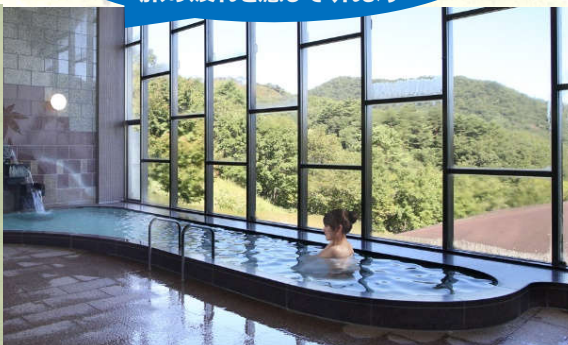

いこいの村ひろしま

731-3834 広島県山県郡安芸太田町深入山

☎0826-29-0011 ★お気軽にお問合せください。